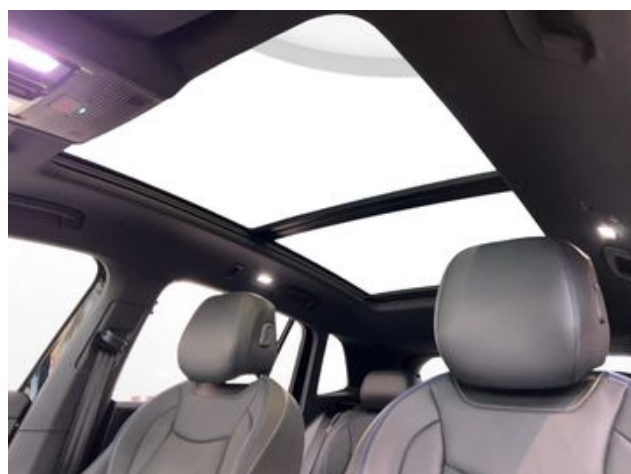

Pedale in Edelstahl gebürstet

Mittelkonsole gepolstert

Dachhimmel schwarz

Sitze vorn höhenverstellbar ErgoActive Sitz links

* Rücksitzbank längs verschiebbarlehne asymmetrisch geteilt umklappbar
Neigung

AUTOMOBILE **JLLIG**