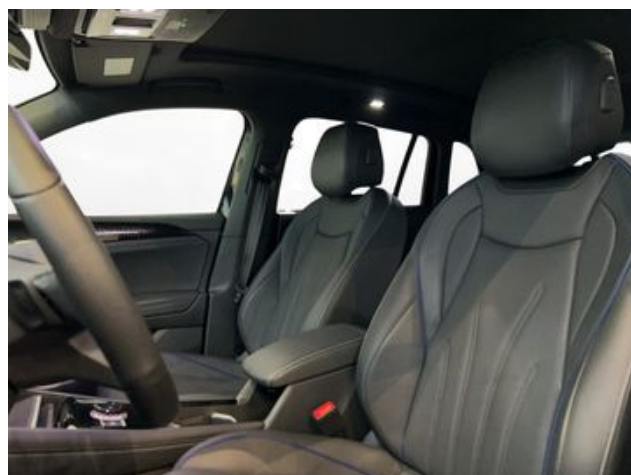

Pedale in Edelstahl gebürstet

Mittelkonsole gepolstert

Dachhimmel schwarz

Sitze vorn höhenverstellbar ErgoActive Sitz links

* Rücksitzbank längs verschiebbarlehne asymmetrisch geteilt umklappbar
Neigung

AUTOMOBILE **JLLIG**