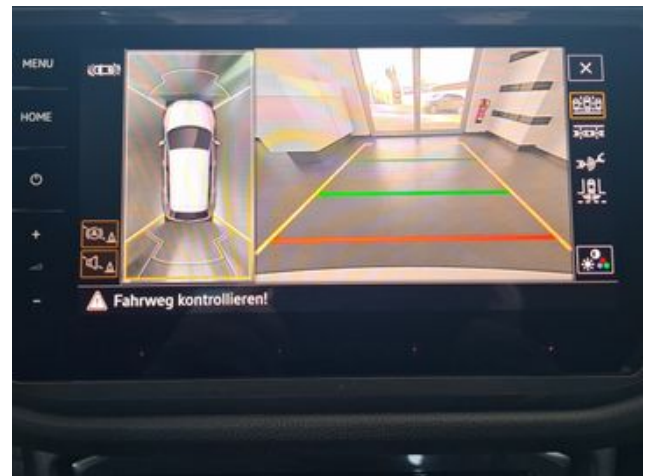

AUTOMOBILE **JLLG**

powered by auto-kappa.de

Weitere Informationen zu diesem Fahrzeug per Handy einfach diesen QR-Code scannen.

Unsere Leistungsversprechen

- 360° Gebrauchtwagen-Check
- Qualitätszertifikat
- Gebrauchtwagengarantie
- Wartungsfreiheit
- Umtauschrecht
- Finanzdienstleistungen
- Versicherungsangebote
- Inzahlungnahme
- Mobilitätsgarantie
- Ersatzmobilität

Zertifizierte Gebrauchtwagen