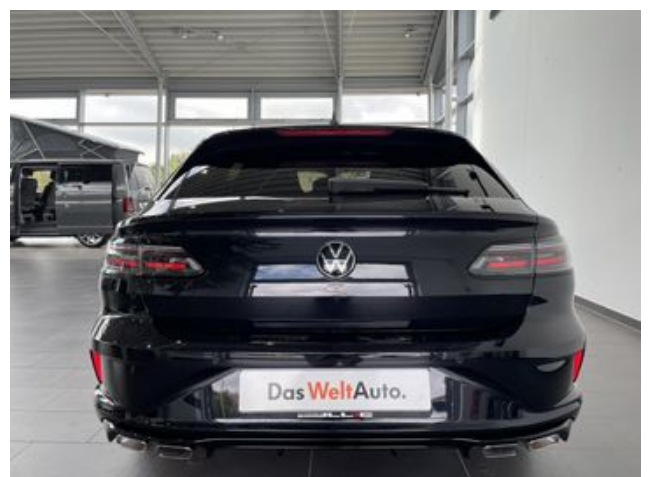

Unser WeltAuto Leistungsversprechen:

- **Qualitätszertifikat**
- **Versicherungsangebote**
- **Gebrauchtwagengarantie**
- **Inzahlungnahme**
- **Wartungsfreiheit**
- **Mobilitätsgarantie**
- **Umtauschrecht**
- **Ersatzmobilität**
- **Finanzdienstleistungen**
- **360° WeltAuto Check**

Das WeltAuto.
Zertifizierte Gebrauchtwagen