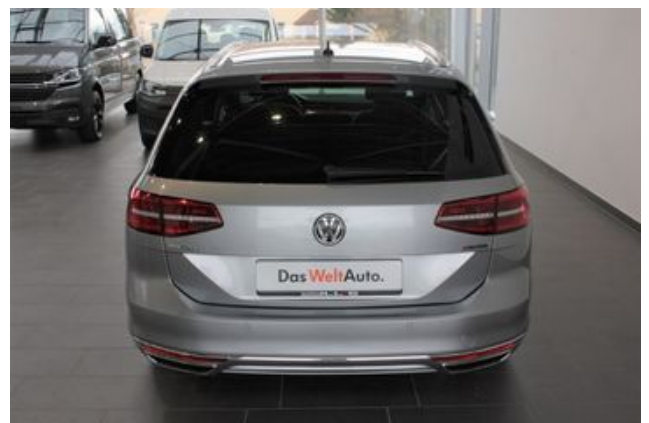

Unser WeltAuto Leistungsversprechen:

- **Qualitätszertifikat**
- **Gebrauchtwagengarantie**
- **Wartungsfreiheit**
- **Umtauschrecht**
- **Finanzdienstleistungen**
- **Versicherungsangebote**
- **Inzahlungnahme**
- **Mobilitätsgarantie**
- **Ersatzmobilität**
- **360° WeltAuto Check**

Das WeltAuto.
Zertifizierte Gebrauchtwagen