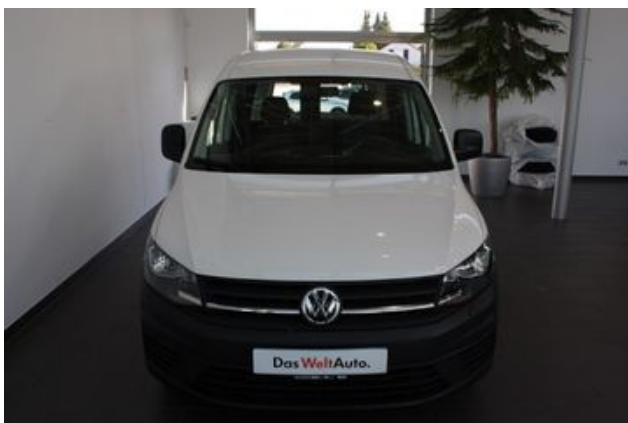

Unser WeltAuto Leistungsversprechen:

- **Qualitätszertifikat**
- **Gebrauchtwagengarantie**
- **Wartungsfreiheit**
- **Umtauschrecht**
- **Finanzdienstleistungen**
- **Versicherungsangebote**
- **Inzahlungnahme**
- **Mobilitätsgarantie**
- **Ersatzmobilität**
- **360° WeltAuto Check**

Das WeltAuto.
Zertifizierte Gebrauchtwagen