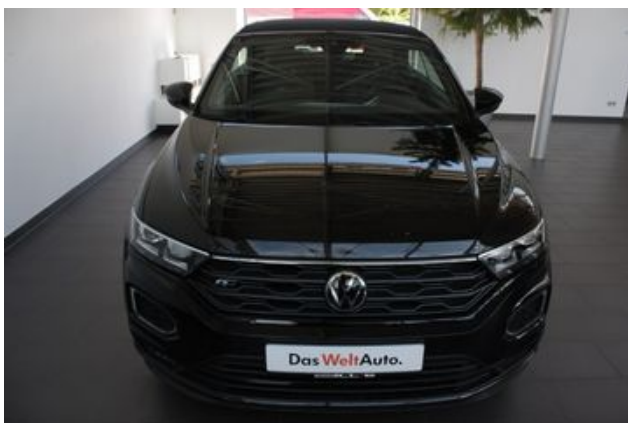

Unser WeltAuto Leistungsversprechen:

- **Qualitätszertifikat**
- **Gebrauchtwagengarantie**
- **Wartungsfreiheit**
- **Umtauschrecht**
- **Finanzdienstleistungen**
- **Versicherungsangebote**
- **Inzahlungnahme**
- **Mobilitätsgarantie**
- **Ersatzmobilität**
- **360° WeltAuto Check**

Das WeltAuto.
Zertifizierte Gebrauchtwagen