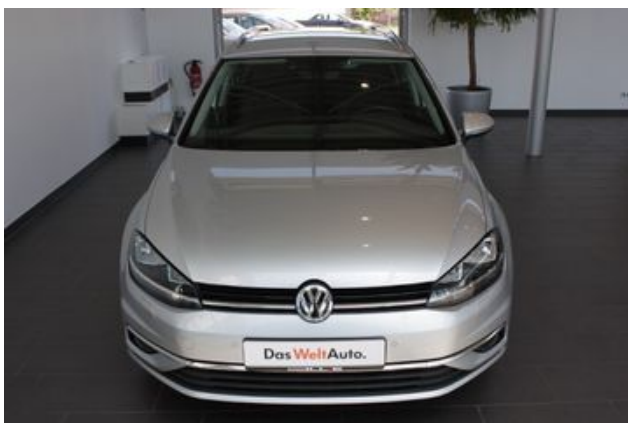

Unser WeltAuto Leistungsversprechen:

- Qualitätzertifikat
- Gebrauchtwagengarantie
- Wartungsfreiheit
- Umtauschrecht
- Finanzdienstleistungen
- Versicherungsangebote
- Inzahlungnahme
- Mobilitätsgarantie
- Ersatzmobilität
- 360° WeltAuto Check

Das WeltAuto.
Zertifizierte Gebrauchtwagen